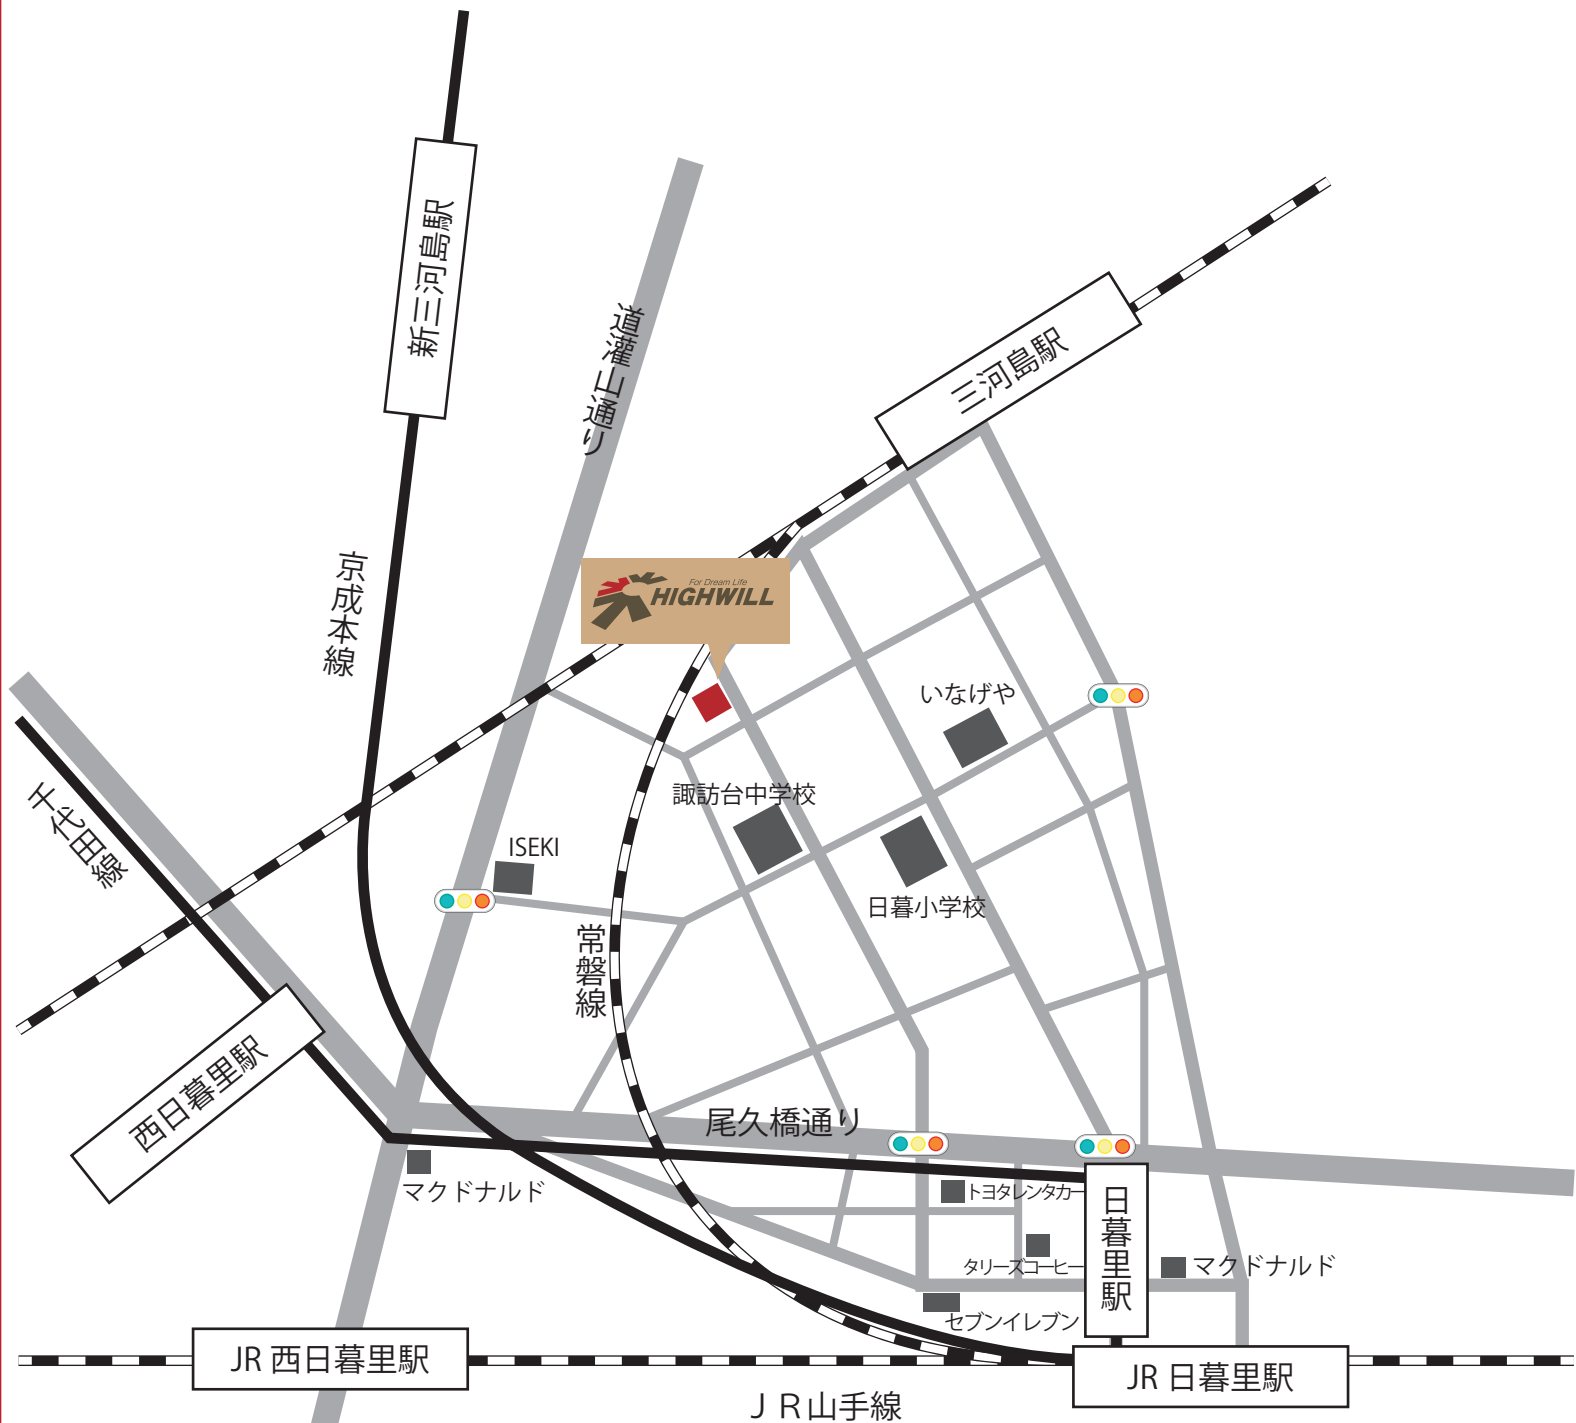

住まいの総合相談スペース

JR 山手線 日暮里 (西日暮里) 駅より徒歩 7 分。

住まいの専門家にご相談したい事がございましたら、お気軽にご来店ください。

スタッフ一同、心よりお待ちしております。

※ご来店の際は、事前にお電話ください。フリーダイヤル：0120-246-991(または、TEL:03-5615-2820)

ハイウィルへのアクセス

JR 西日暮里 (日暮里) 駅より徒歩 7 分

三河島駅より徒歩 5 分